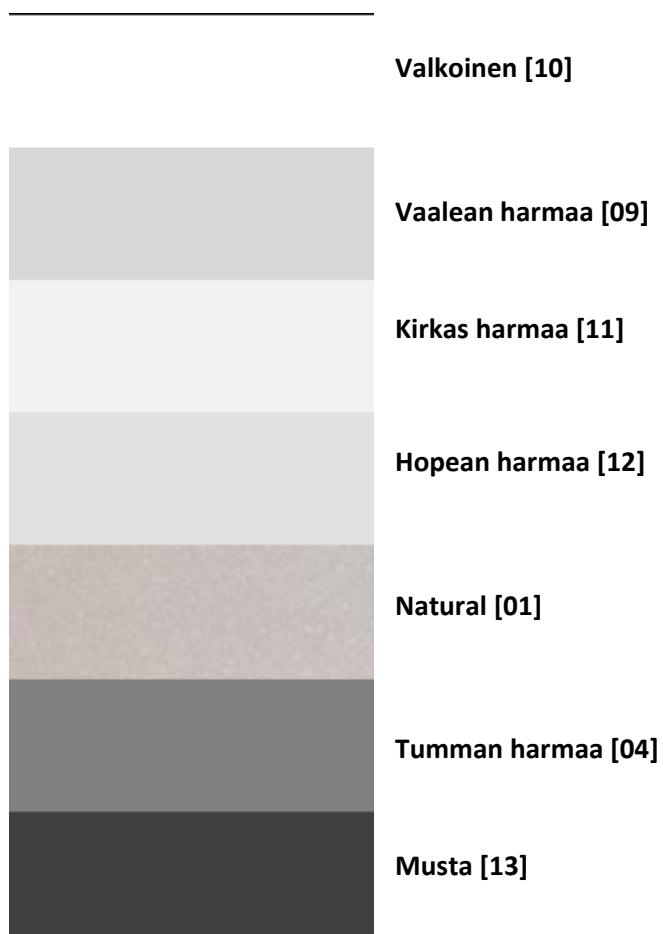

Varastointi

12 kk kuivassa tilassa.

Pakkaukset

25 kg säkki, jossa pakkauspäivämäärä. Kuormalavalla 1000 kg.

Suuntaa antava värikartta esitteen kääntöpuolella.

Sem[®] Quartz 500 värikartta

Harmaan sävyt, valkoinen, musta

Muut värit