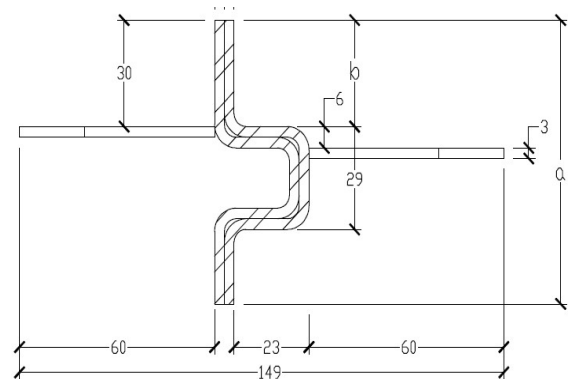

## Asennus

Tuotteessa olevat tartunnat on varustettu 6,8 mm rei'illä profiilin tuentaa varten. Lisäksi neljässä tartunnassa on M8 kierrereikä korkeuden säätöpulttia varten. Säätöpulti ei kuulu toimitukseen. Profiilin pontti sijaitsee epäkeskeisesti profiilin korkeuteen nähden. **Asennettaessa profiilia on aina varmistettava, että profiilin korkeampi pystyosa tulee ylöspäin.** Betonoitaessa on huomioitava ponttiin tuleva betonin ja sauman reunojen hyvä tiivistys.

## Tekniset tiedot [mm]

Profiilin paksuus 2 mm

## Toimituskorkeudet

Q = 60 mm, Q = 80 mm, Q = 100 mm

Tuotenimi: Esim. Mini Omega 80x2-2000HC kuumasinkitty

Toimituspituus: 2000 mm (+5 mm / -10 mm).

Tartuntaväli: 370 mm. Saatavana tilauksesta myös 3 mm paksulla profiililla. Profiilin puoliskot on kiinnitetty toisiinsa teipillä tai muoviruuveilla. Niitä ei tarvitse poistaa. Profiilin korkeus valitaan yleensä 10-20 mm lattian paksuutta matalammaksi.