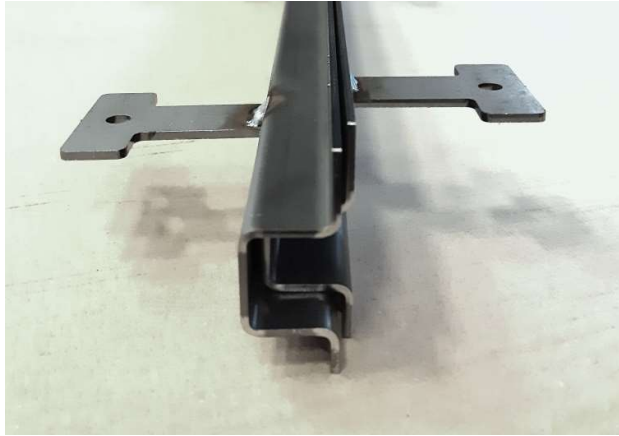

# Mini-Omega liikuntasaumaprofiili

Mini-Omega on jatkuvaponttinen, tartunnoilla varustettu liikuntasaumaprofiili kevyesti rasiinettuihin pintabetoneihin ja maanvaraisiin laattoihin.

## Käyttöalueet

Mini-Omega -liikuntasaumaprofiilia käytetään yleensä toimistoissa, julkisissa tiloissa, kouluissa ym. rakennuksissa, joissa on kevyttä lattiakuormitusta. Tuote sallii lattian kutistumaliikkeet sauman suuntaisesti ja kohtisuoraa saumaa vastaan. Saumaprofiili myös välittää sauman reunalla olevan kuorman sauman toiselle puolelle. Saumaväli on suunniteltava siten, että sauman maksimiaukeama on 10 mm.

## Edut

Nopeasti asennettava valmiiksi koottu liikuntasaumalaite. Teräslaatu S235JRG2 käsittelemättömänä ja kuumasinkittynä, saatavana myös alumiinisena ja ruostumattomana.

## Asennus

Tuotteessa olevat tartunnat on varustettu 6,8 mm rei'illä profiilin tuentaa varten. Lisäksi neljässä tartunnassa on M8 kierrereikä korkeuden säätöpulttia varten. Säätöpulti ei kuulu toimitukseen. Profiilin pontti sijaitsee epäkeskeisesti profiilin korkeuteen nähden. **Asennettaessa profiilia on aina varmistettava, että profiilin korkeampi pystyosa tulee ylöspäin.** Betonoitaessa on huomioitava ponttiin tuleva betonin ja sauman reunojen hyvä tiivistys.