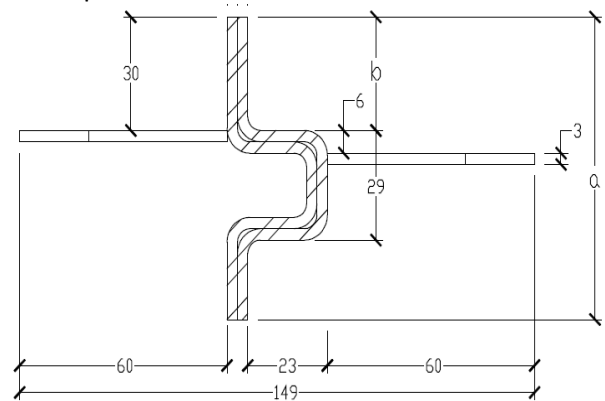

Mini-Omega liikuntasaumaprofiili

CE-merkitty Mini-Omega on jatkuvaponttinen, tartunnoilla varustettu liikuntasaumaprofiili kevyesti rasiin pintabetoneihin ja maanvaraisiin laattoihin.

Käyttöalueet

Mini-Omega suositellaan käytettäväksi pintabetoneissa. Sitä käytetään yleensä toimistoissa, julkisissa tiloissa, kouluissa ym. rakennuksissa, joissa on kevyttä lattiakuormitusta. Tuote sallii lattian kutistumaliikkeet sauman suuntaisesti ja kohtisuora saumaa vastaan. Saumaprofiili myös välittää sauman reunalla olevan kuorman sauman toiselle puolelle. Saumaväli on suunniteltava siten, että sauman maksimiaukeama on 10 mm.

Edut

Nopeasti asennettava valmiiksi koottu liikuntasaumalaite. Teräslatu S235JRG2 käsittelemättömänä ja kuumasinkittynä, saatavana myös alumiinisena ja ruostumattomana. Tuote on CE-merkitty.

Asennus

Tuotteessa olevat tartunnat on varustettu 6,8 mm rei'illä profiilin tuentaa varten. Lisäksi neljässä tartunnassa on M8 kierrereikä korkeuden säätöpulttia varten. Säätöpulti ei kuulu toimitukseen. Profiilin pontti sijaitsee epäkeskeisesti profiilin korkeuteen nähden. **Asennettaessa profiilia on aina varmistettava, että profiilin korkeampi pystyosa tulee ylöspäin.** Betonoidessa on huomioitava ponttiin tuleva betonin ja sauman reunojen hyvä tiivistys.

Tekniset tiedot [mm]

Profiilin paksuus 2 mm

Toimituskorkeudet

Q = 60 mm, Q = 80 mm, Q = 100 mm

Tuotenimi: Esim. Mini Omega 80x2-2000HC kuumasinkitty

Toimituspituus: 2000 mm (+5 mm / -10 mm).

Tartuntaväli: 370 mm. Saatavana tilauksesta myös 3 mm paksulla profiililla. Profiilin puoliskot on kiinnitetty toisiinsa teipillä tai muoviruuveilla. Niitä ei tarvitse poistaa. Profiilin korkeus valitaan yleensä 10-20 mm lattian paksuutta matalammaksi.