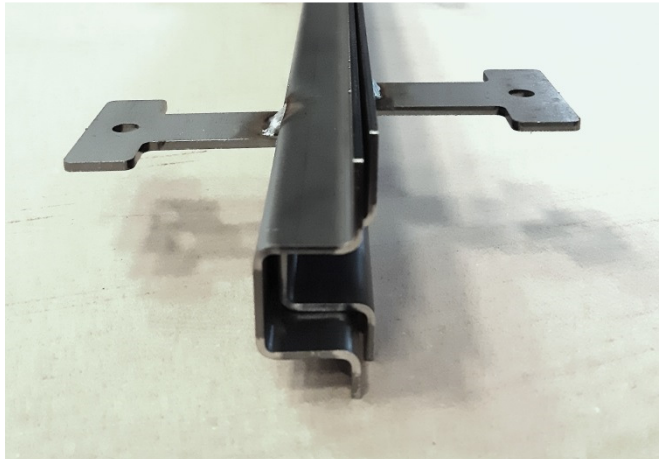

Mini-Omega liikuntasaumaprofiili

CE-merkitty Mini-Omega on jatkuvaponttinen, tartunnoilla varustettu liikuntasaumaprofiili kevyesti rasiin pintabetoneihin ja maanvaraisiin laattoihin.

Käyttöalueet

Mini-Omega suositellaan käytettäväksi pintabetoneissa. Sitä käytetään yleensä toimistoissa, julkisissa tiloissa, kouluissa ym. rakennuksissa, joissa on kevyttä lattiakuormitusta. Tuote sallii lattian kutistumaliikkeet sauman suuntaisesti ja kohtisuora saumaa vastaan. Saumaprofiili myös välittää sauman reunalla olevan kuorman sauman toiselle puolelle. Saumaväli on suunniteltava siten, että sauman maksimiaukeama on 10 mm.

Edut

Nopeasti asennettava valmiiksi koottu liikuntasaumalaite. Teräslatu S235JRG2 käsittelemättömänä ja kuumasinkittynä, saatavana myös alumiinisena ja ruostumattomana. Tuote on CE-merkitty.

Asennus

Tuotteessa olevat tartunnat on varustettu 6,8 mm rei'illä profiilin tuentaa varten. Lisäksi neljässä tartunnassa on M8 kierrereikä korkeuden säätöpulttia varten. Säätöpulti ei kuulu toimitukseen. Profiilin pontti sijaitsee epäkeskeisesti profiilin korkeuteen nähden. **Asennettaessa profiilia on aina varmistettava, että profiilin korkeampi pystyosa tulee ylöspäin.** Betonoidessa on huomioitava ponttiin tuleva betonin ja sauman reunojen hyvä tiivistys.

Tekniset tiedot [mm]

Profiilin paksuus 2 mm

Toimituskorkeudet

Q = 60 mm, Q = 80 mm, Q = 100 mm

Tuotenimi: Esim. Mini Omega 80x2-2000HC kuumasinkitty

Toimituspituus: 2000 mm (+5 mm / -10 mm).

Tartuntaväli: 370 mm. Saatavana tilauksesta myös 3 mm paksulla profiililla. Profiilin puoliskot on kiinnitetty toisiinsa teipillä tai muoviruuveilla. Niitä ei tarvitse poistaa. Profiilin korkeus valitaan yleensä 10-20 mm lattian paksuutta matalammaksi.