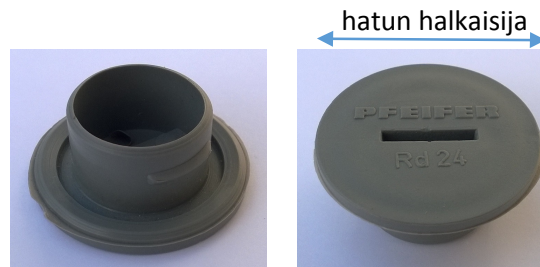

Pfeifer-ulkotulppa, pieni

kierrekoko [mm]	hatun halkaisija [mm]	väri
M/Rd 12	18,5	harmaa
M/Rd 16	25,5	harmaa
M/Rd 20	31,5	harmaa
M/Rd 24	35	harmaa
M/Rd 30	44	harmaa
M/Rd 36	52,5	harmaa
M/Rd 42	59,5	harmaa
M/Rd 52	73	harmaa

Erytispiirteitä:

- -hatussa hahlo ruuvitaltalle
- -hattu tasainen
- -hatussa Pfeifer teksti

MYNTIERÄ 200 kpl (Rd12-30), 100 kpl (Rd36-52)