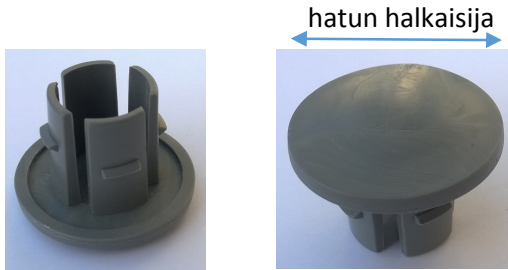

## PAR-ulkotulppa

kierrekoko [mm]	hatun halkaisija [mm]	väri
M/Rd 16	36	harmaa valkoinen musta
M/Rd 24	36	harmaa valkoinen
M/Rd 30	44	harmaa

### Erytispiirteitä:

- hatun pinta sileä
- hattu hieman kupera

MYNTIERÄ 100 kpl