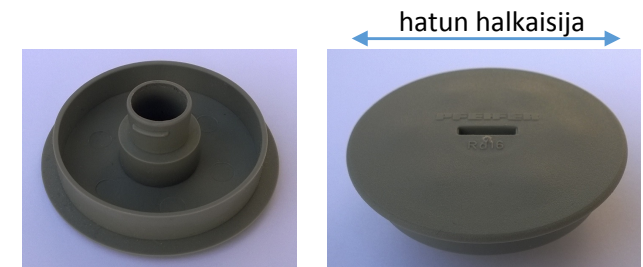

Pfeifer-ulkotulppa, suuri

kierrekoko [mm]	hatun halkaisija [mm]	väri
M/Rd 12	50	harmaa
M/Rd 16	59	harmaa
M/Rd 20	73	harmaa
M/Rd 24	77,5	harmaa
M/Rd 30	93,5	harmaa
M/Rd 36	104,5	harmaa
M/Rd 42	114,5	harmaa
M/Rd 52	134,5	harmaa

Erytispiirteitä:

- -hatussa hahlo ruuvitaltalle
- -hattu tasainen
- -hatussa Pfeifer teksti
- -sopii Pfeiferin suurilla varauskiekoilla tehtyihin varauskoihin
- -saatavana myös ruostumattomasta teräksestä valmistettuna

MYNTIERÄ 100 kpl